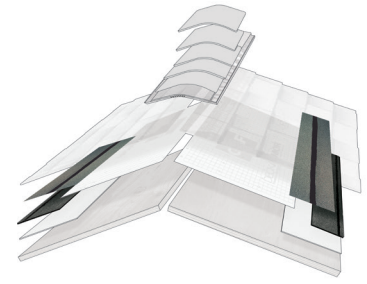

# Tejas de hilada inicial StarterMatch<sup>®</sup>

Proporcione una capa inicial de color complementario para su techo de tejas serie Grand Canyon<sup>®</sup> o Grand Sequoia<sup>®</sup> de GAF.

- Ayuda a garantizar un excelente acabado en su nuevo techo
- Resiste las feas manchas causadas por las algas verdeazuladas<sup>1</sup>
- Fácil de usar e instalar directamente del paquete

## Ventajas:

- **Fabricadas por GAF** para proporcionar una capa inicial de color complementario para su nuevo techo de teja de por vida† de diseñador de GAF (ver matriz a continuación)
- **Listas para instalar fuera del paquete** sin necesidad de cortes adicionales que consumen tiempo ni de aplicar sellador a mano
- **El diseño de corte a máquina** ayuda a garantizar un aspecto limpio y acabado en el borde del alero
- **Garantía limitada de 25 años de protección contra las algas StainGuard Plus™** contra las algas verdeazuladas¹

## Detalles del producto:

- Para usar con las tejas de por vida† Grand Canyon®, Grand Sequoia®, Grand Sequoia® AS y de diseñador Grand Sequoia® RS de GAF.
- Se instala junto con las tejas de hilada inicial GAF WeatherBlocker™ Premium en el área del alero
- Teja completa: 13-1/4" x 40" (337 mm x 1016 mm)
- Incluye revestimiento granular con banda de sombra