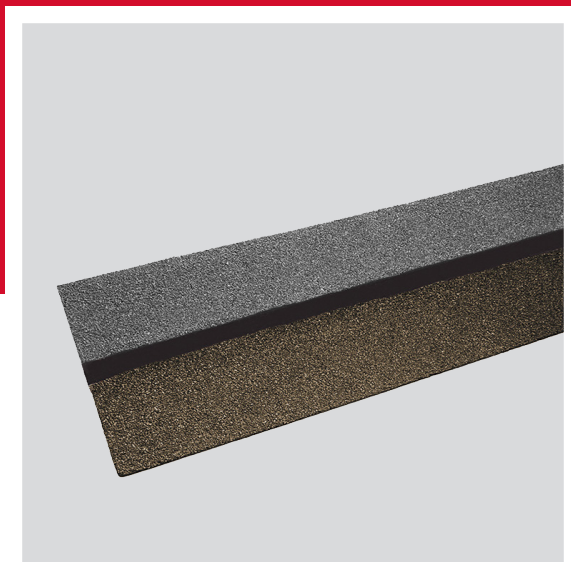

# Tejas de hilada inicial StarterMatch<sup>®</sup>

Proporcione una capa inicial de color complementario para su techo de tejas serie Grand Canyon<sup>®</sup> o Grand Sequoia<sup>®</sup> de GAF.

- Ayuda a garantizar un excelente acabado en su nuevo techo
- Resiste las feas manchas causadas por las algas verdeazuladas<sup>1</sup>
- Fácil de usar e instalar directamente del paquete

# Tejas de hilada inicial StarterMatch®

## Detalles del producto:

- Para usar con las tejas de por vida† Grand Canyon®, Grand Sequoia®, Grand Sequoia® AS y de diseñador Grand Sequoia® RS de GAF.
- Se instala junto con las tejas de hilada inicial GAF WeatherBlocker™ Premium en el área del alero
- Teja completa: 13-1/4" x 40" (337 mm x 1016 mm)
- Incluye revestimiento granular con banda de sombra